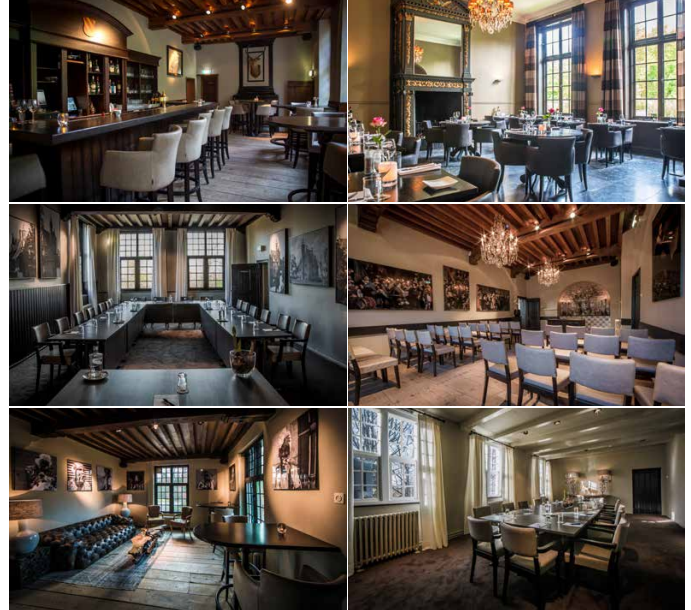

LANDGOED HOTEL RENESSE

FLETCHER  HOTELS

Vergaderen in Zeeland

9
ZALEN

TOT
120
PERSONEN

44
KAMERS

LANDGOED HOTEL RENESSE

Dit bijzondere, authentieke hotel is gelegen op een prachtig, beschermd landgoed in Zeeland omringd door 43 hectare rustgevende natuur. Gelegen in Renesse biedt dit hotel de mogelijkheid van vermaak in en om het hotel. Zo is de omgeving uitermate geschikt voor wandel- en fietstochten, maar ook het hotel biedt interessante faciliteiten welke uw zakelijke verblijf compleet maken. Denk hierbij bijvoorbeeld aan een culinair à la carte restaurant waar u heerlijk kunt ontbijten, lunchen en dineren, maar welke ook exclusief voor zakelijk gebruik af te huren is.

E-bike en e-chopper verhuur

ZAALCAPACITEIT

	M2	Theater	Cabaret	Carré	School	U-vorm	Diner	Receptie
Heerenhof	120	100	50	28	40	36	50	120
's Gravenhof	80	60	36	16	24	16	40	80
Ridderzaal	60	50	-	20	24	20	40	80
Tuinkamer	60	50	-	20	24	20	40	80
Van Tuijl van Serooskerke zaal	50	40	40	20	24	20	24	-
Witte van Haamstede zaal	55	40	40	20	24	20	30	-
Jan van Renesse kamer	20	25	-	10	12	10	12	-
Regenten kamer	30	-	-	8	-	-	8	-
Ceaser Porquin kamer	30	-	-	8	-	-	8	-