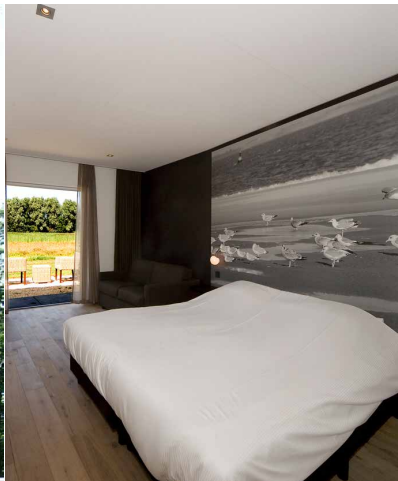

LANDGOED HOTEL RENESSE

FLETCHER  HOTELS

Vergaderen in Zeeland

9
ZALEN

TOT
120
PERSONEN

44
KAMERS

LANDGOED HOTEL RENESSE

Dit bijzondere, authentieke hotel is gelegen op een prachtig, beschermd landgoed in Zeeland omringd door 43 hectare rustgevende natuur. Gelegen in Renesse biedt dit hotel de mogelijkheid van vermaak in en om het hotel. Zo is de omgeving uitermate geschikt voor wandel- en fietstochten, maar ook het hotel biedt interessante faciliteiten welke uw zakelijke verblijf compleet maken. Denk hierbij bijvoorbeeld aan een culinair à la carte restaurant waar u heerlijk kunt ontbijten, lunchen en dineren, maar welke ook exclusief voor zakelijk gebruik af te huren is.